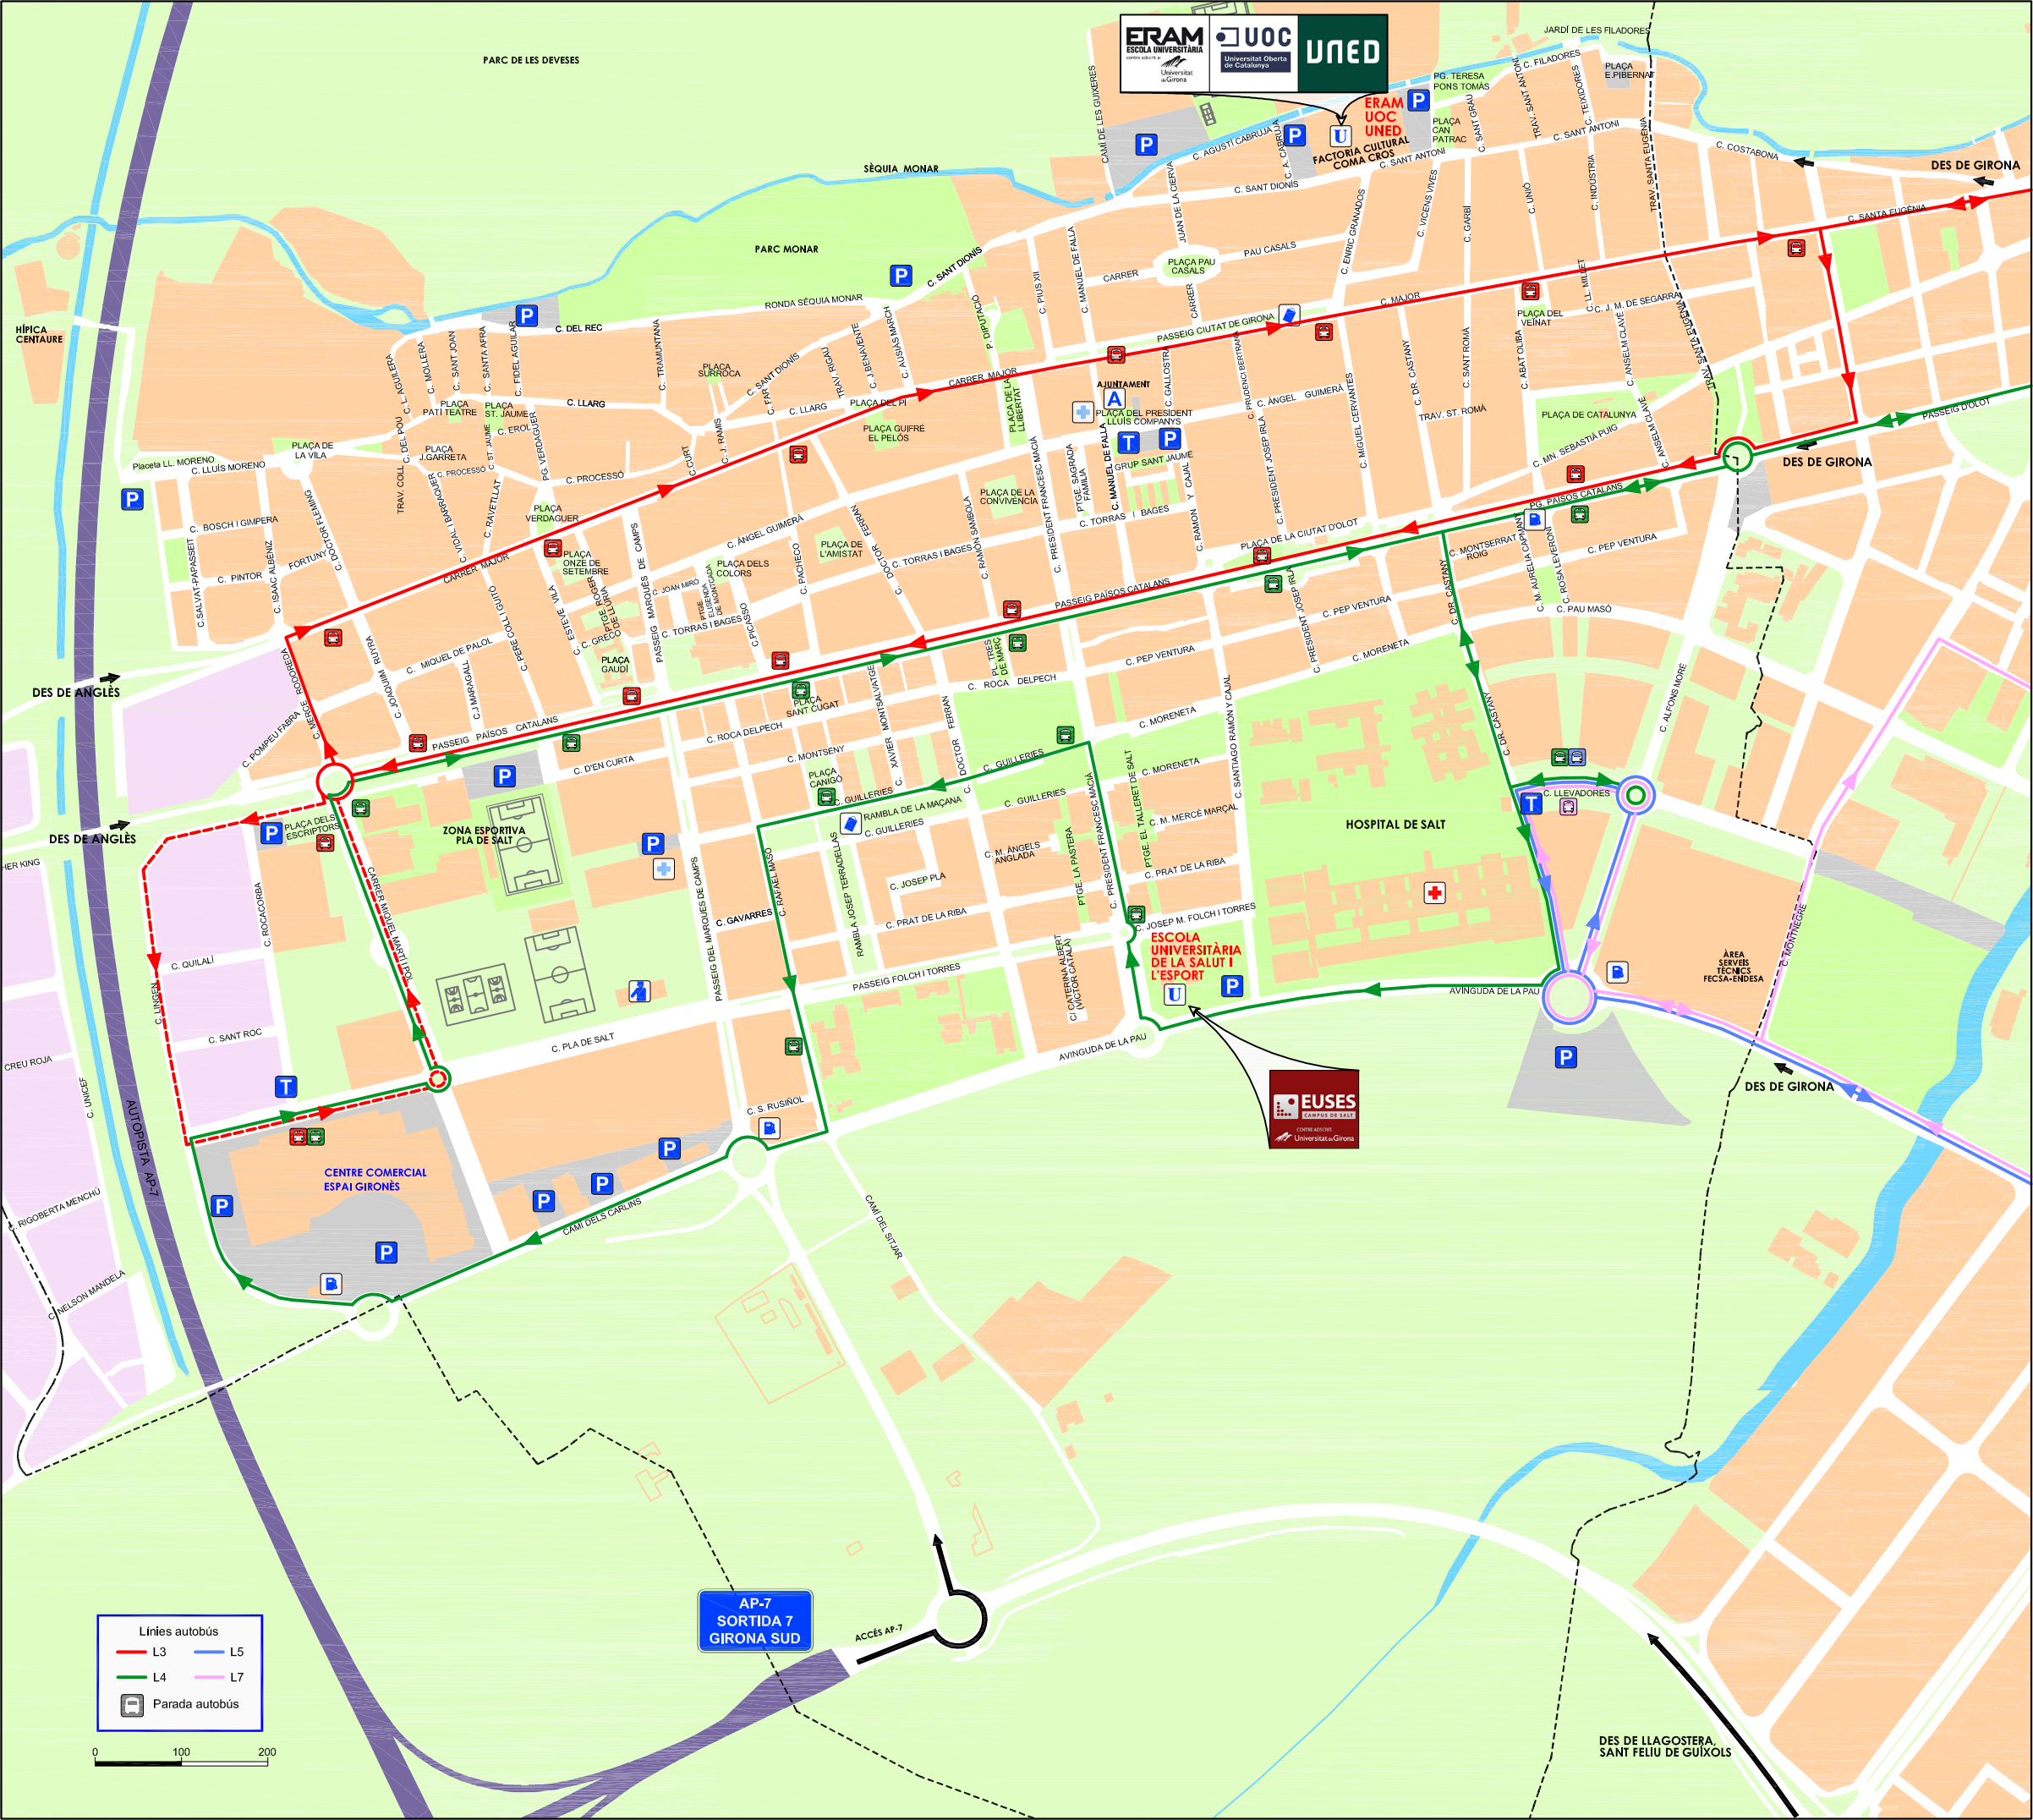

- Linies autobús
- L3
- L4
- L5
- L7
- Parada autobús

AP-7 SORTIDA 7 GIRONA SUD

ACCÉS AP-7

DES DE LLAGOSTERA, SANT FELIU DE GUÍXOLS